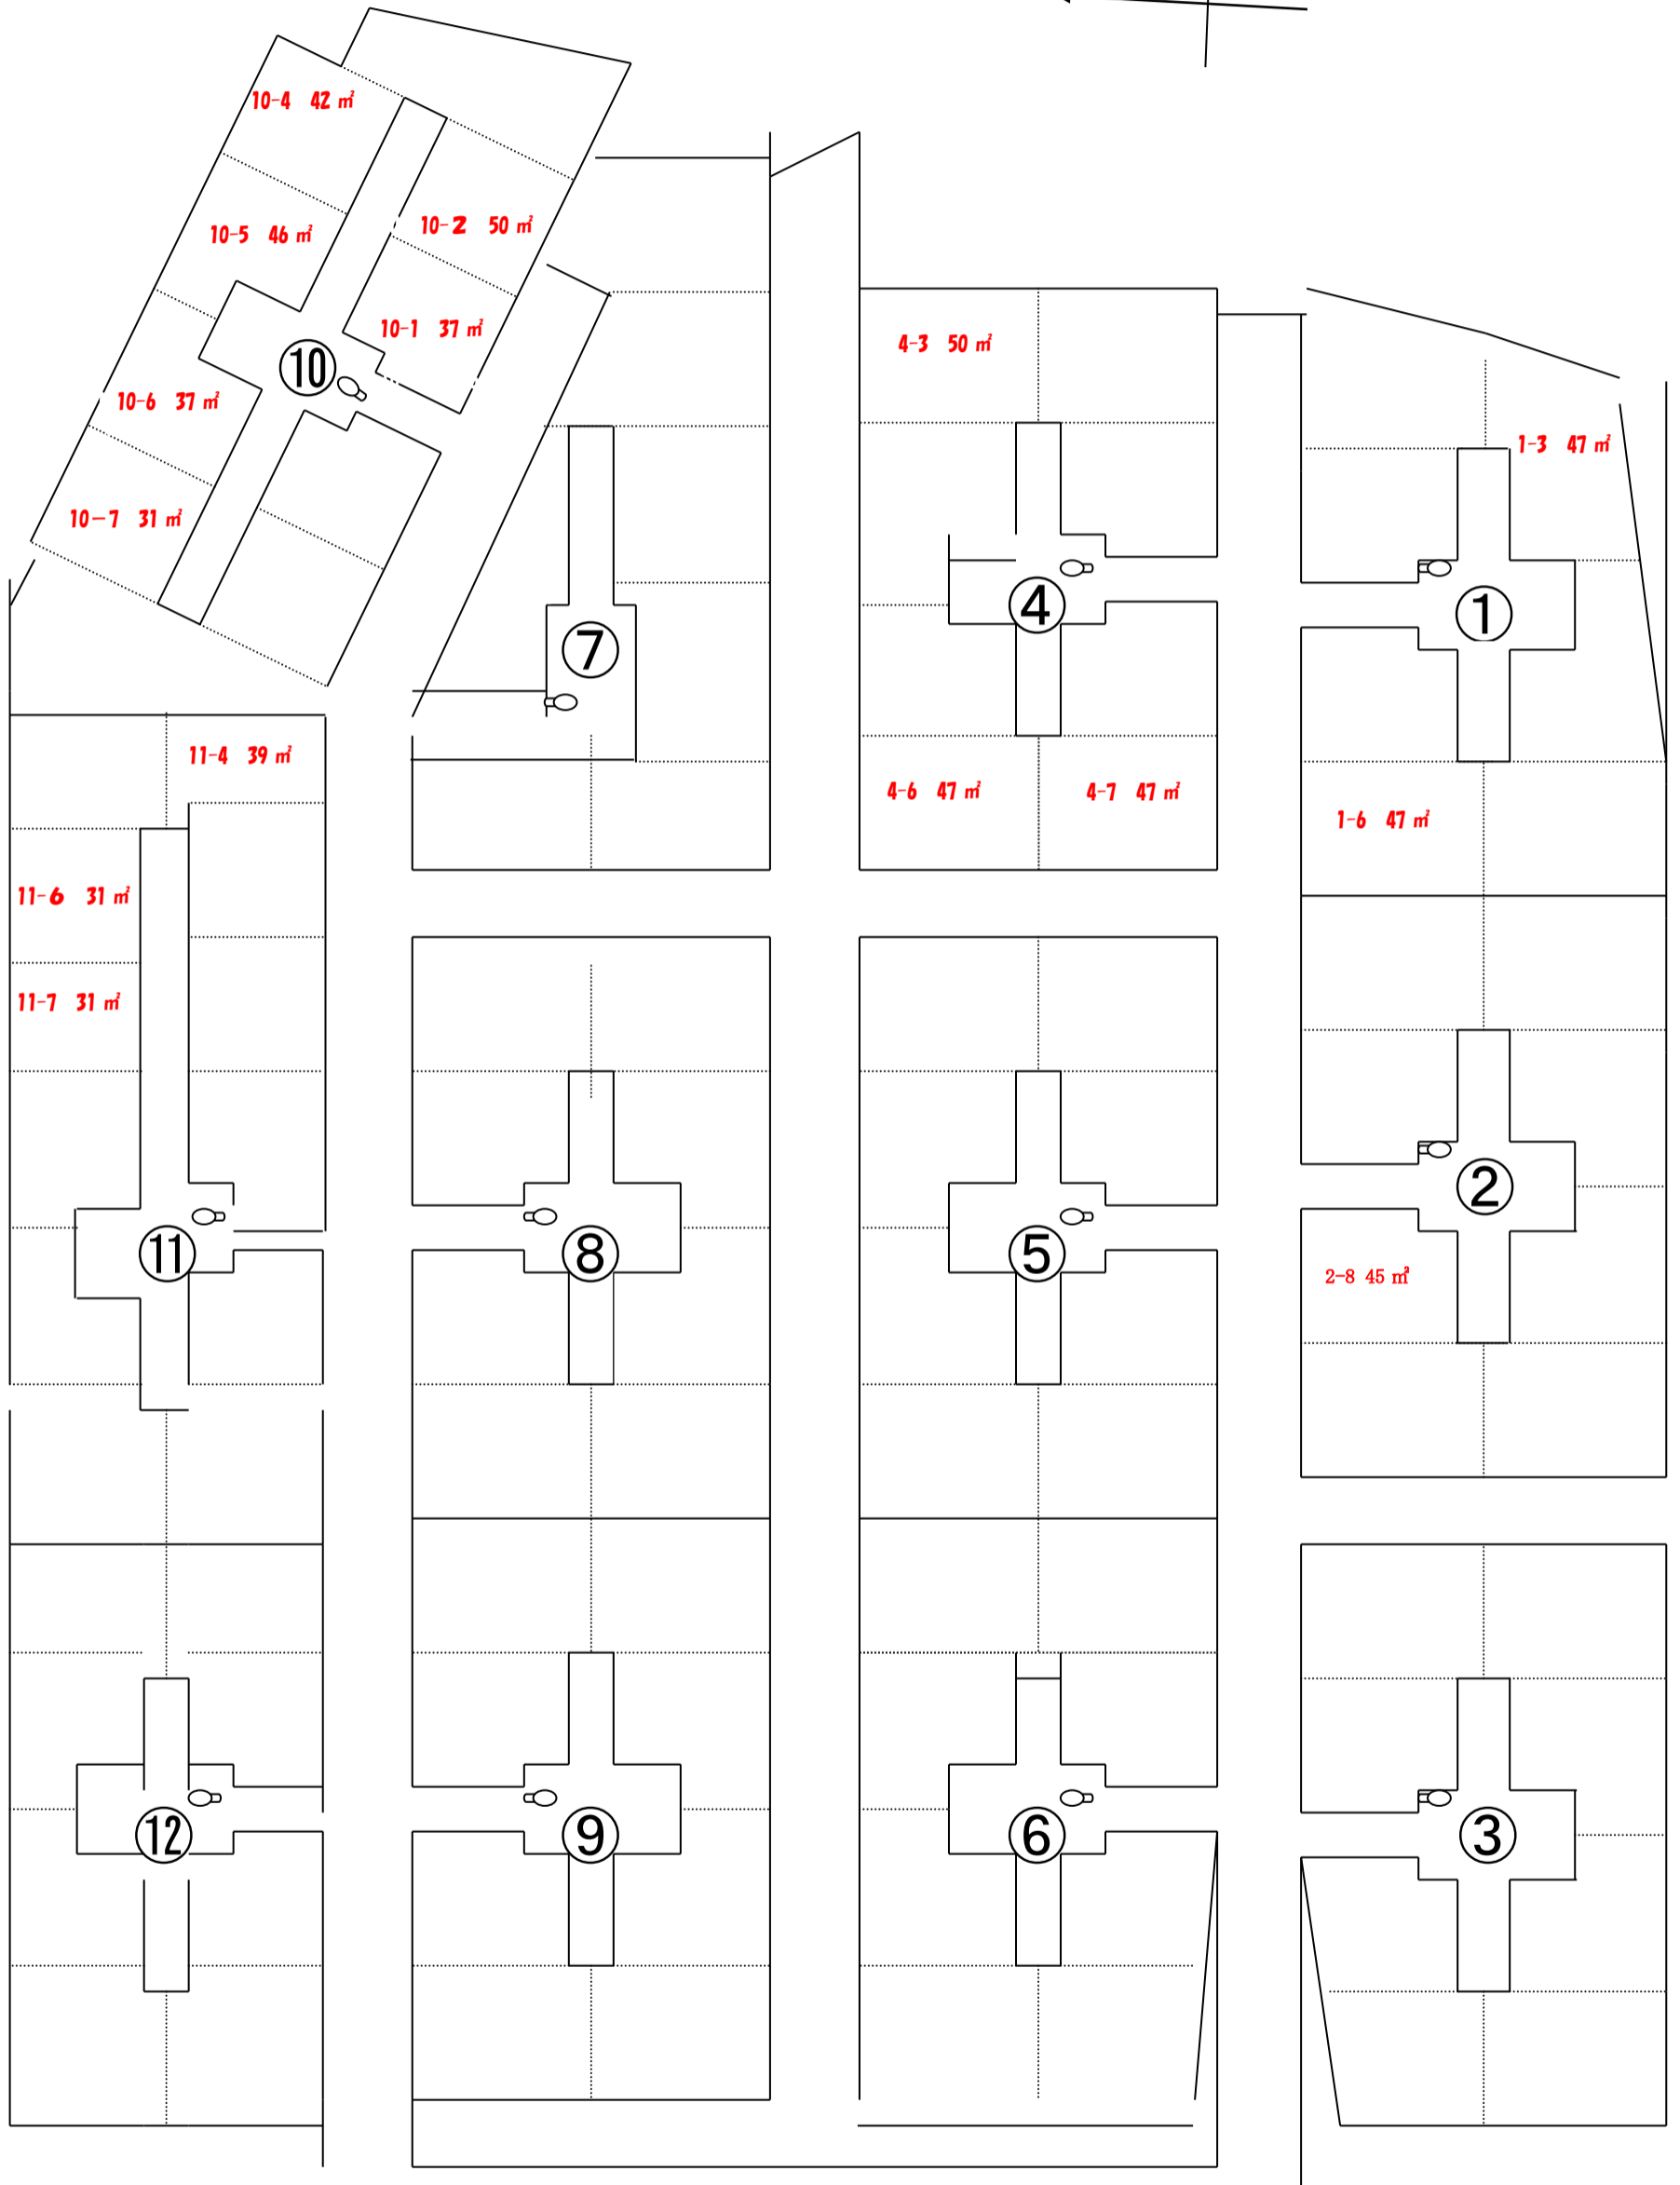

令和8年度 日帰り型市民農園区画図

駐車場

屋外トイレ