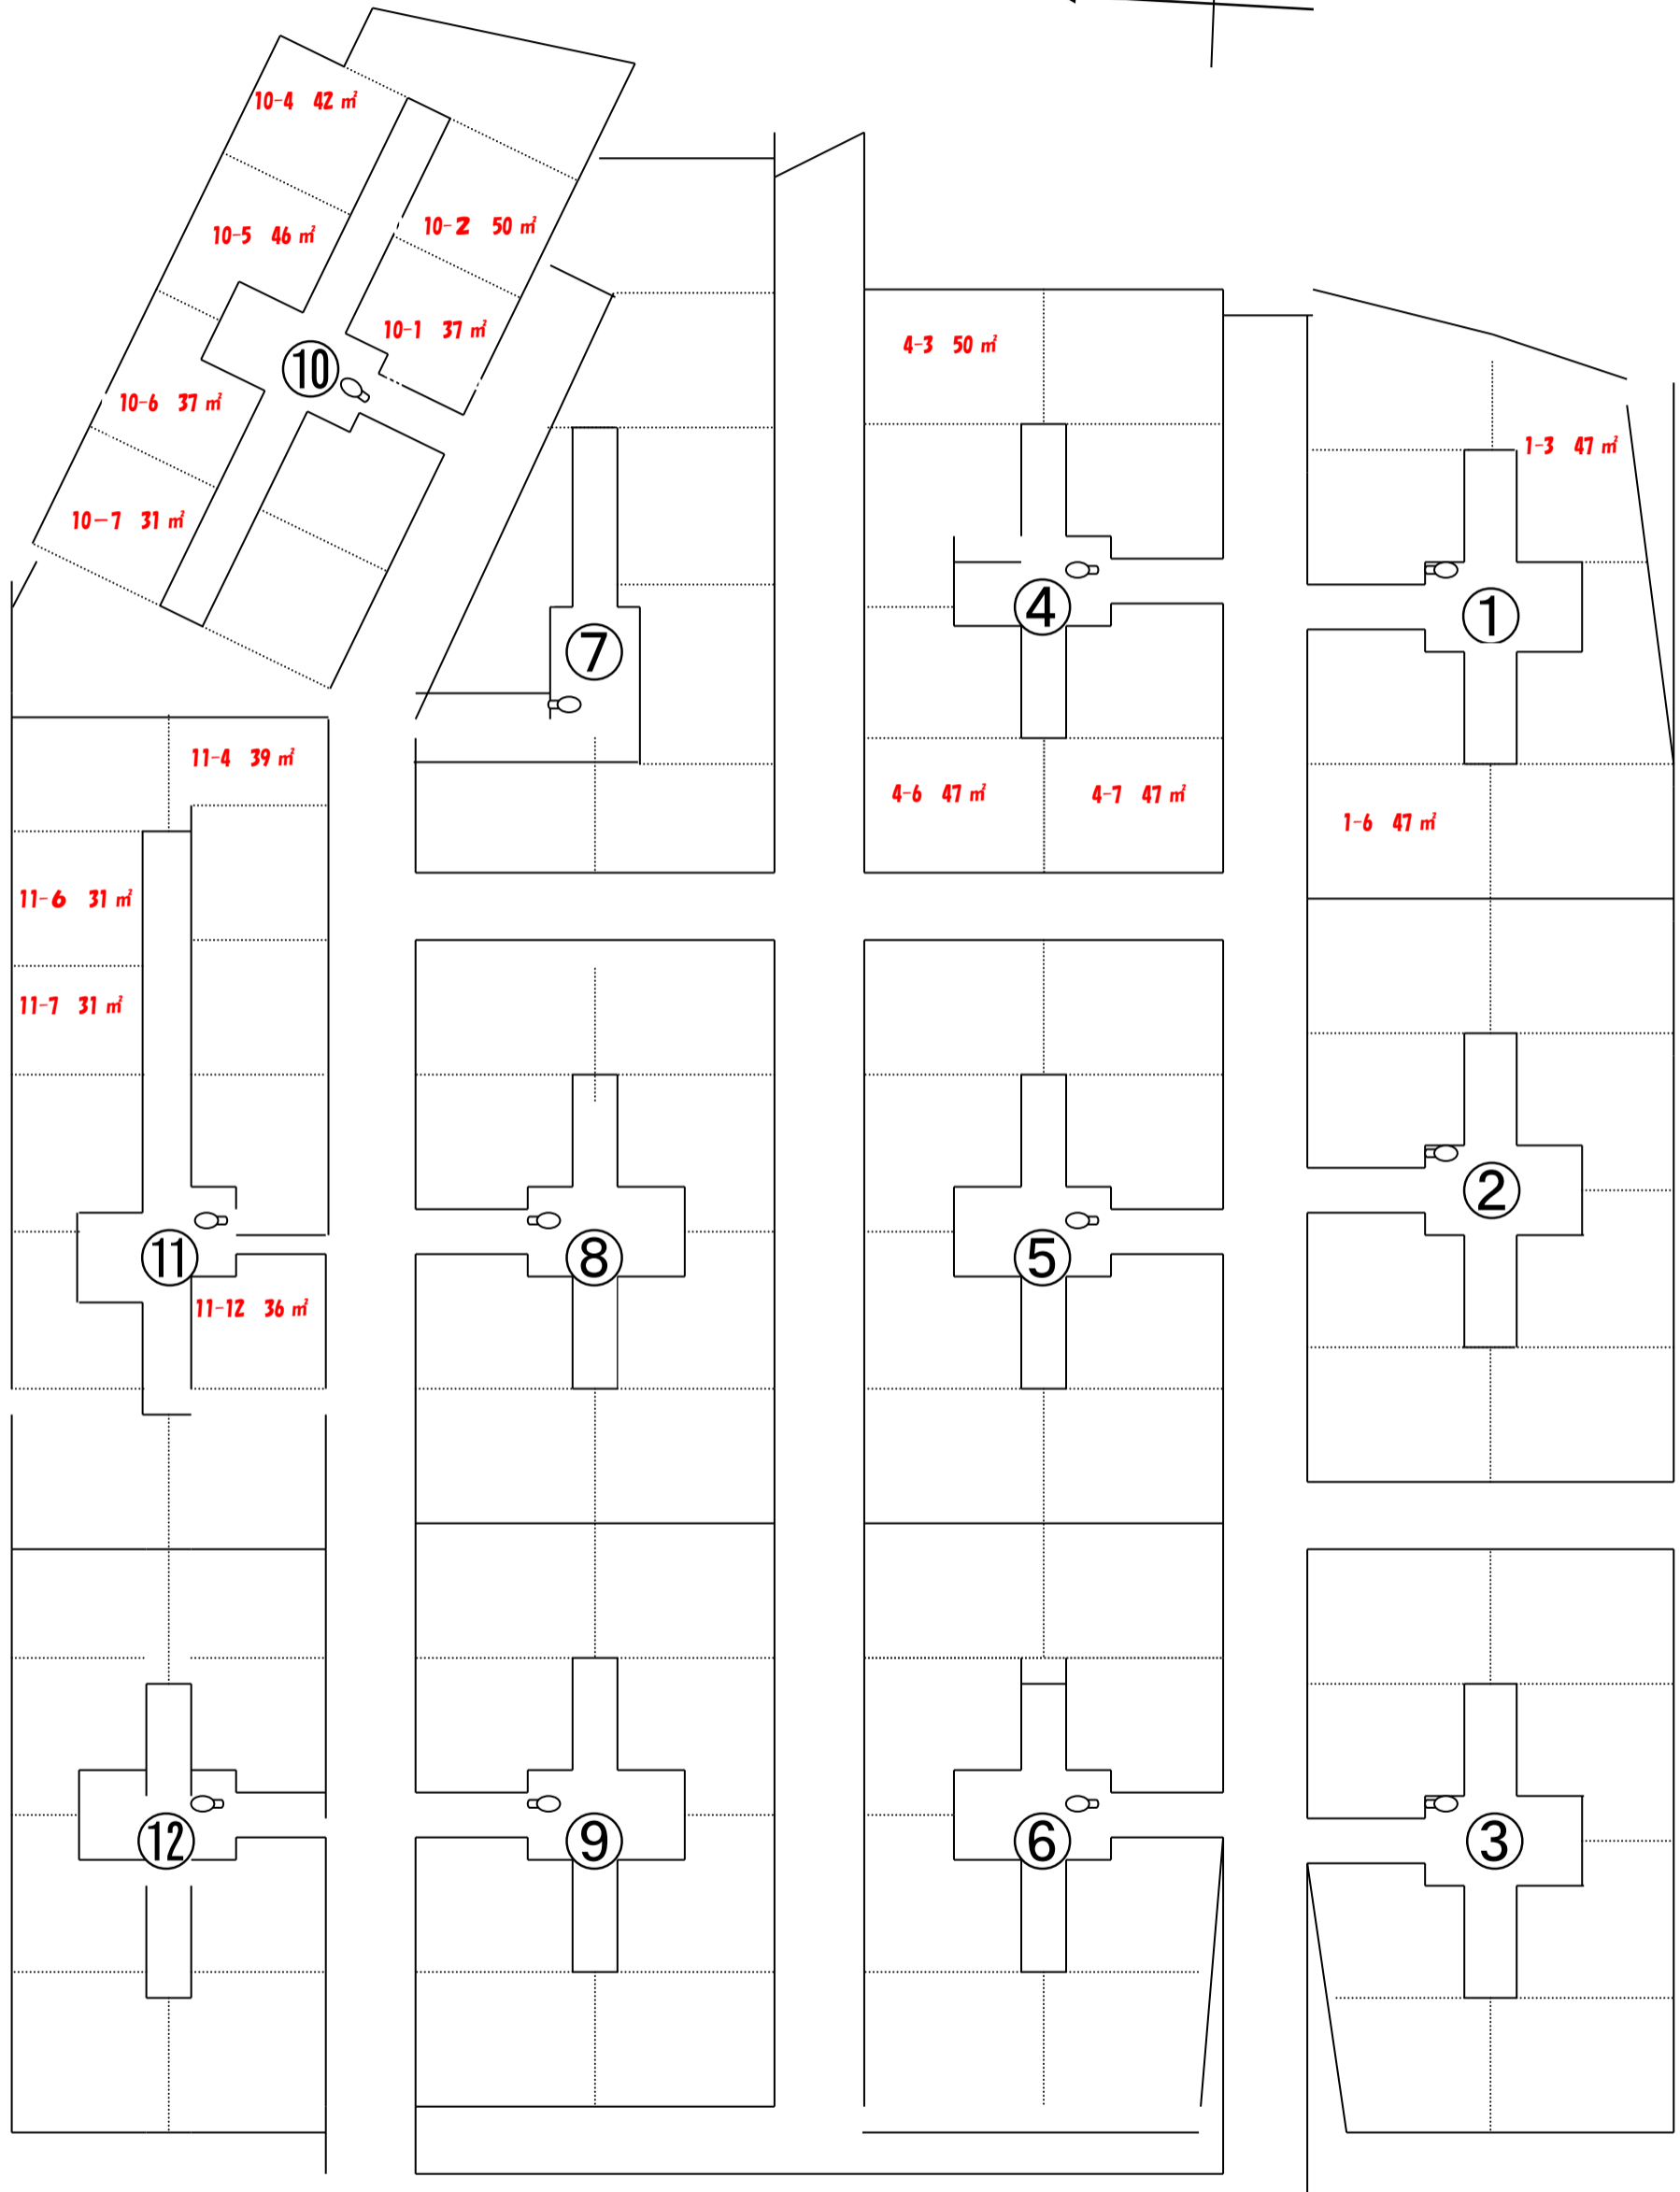

令和8年度 日帰り型市民農園区画図

屋外トイレ

駐車場