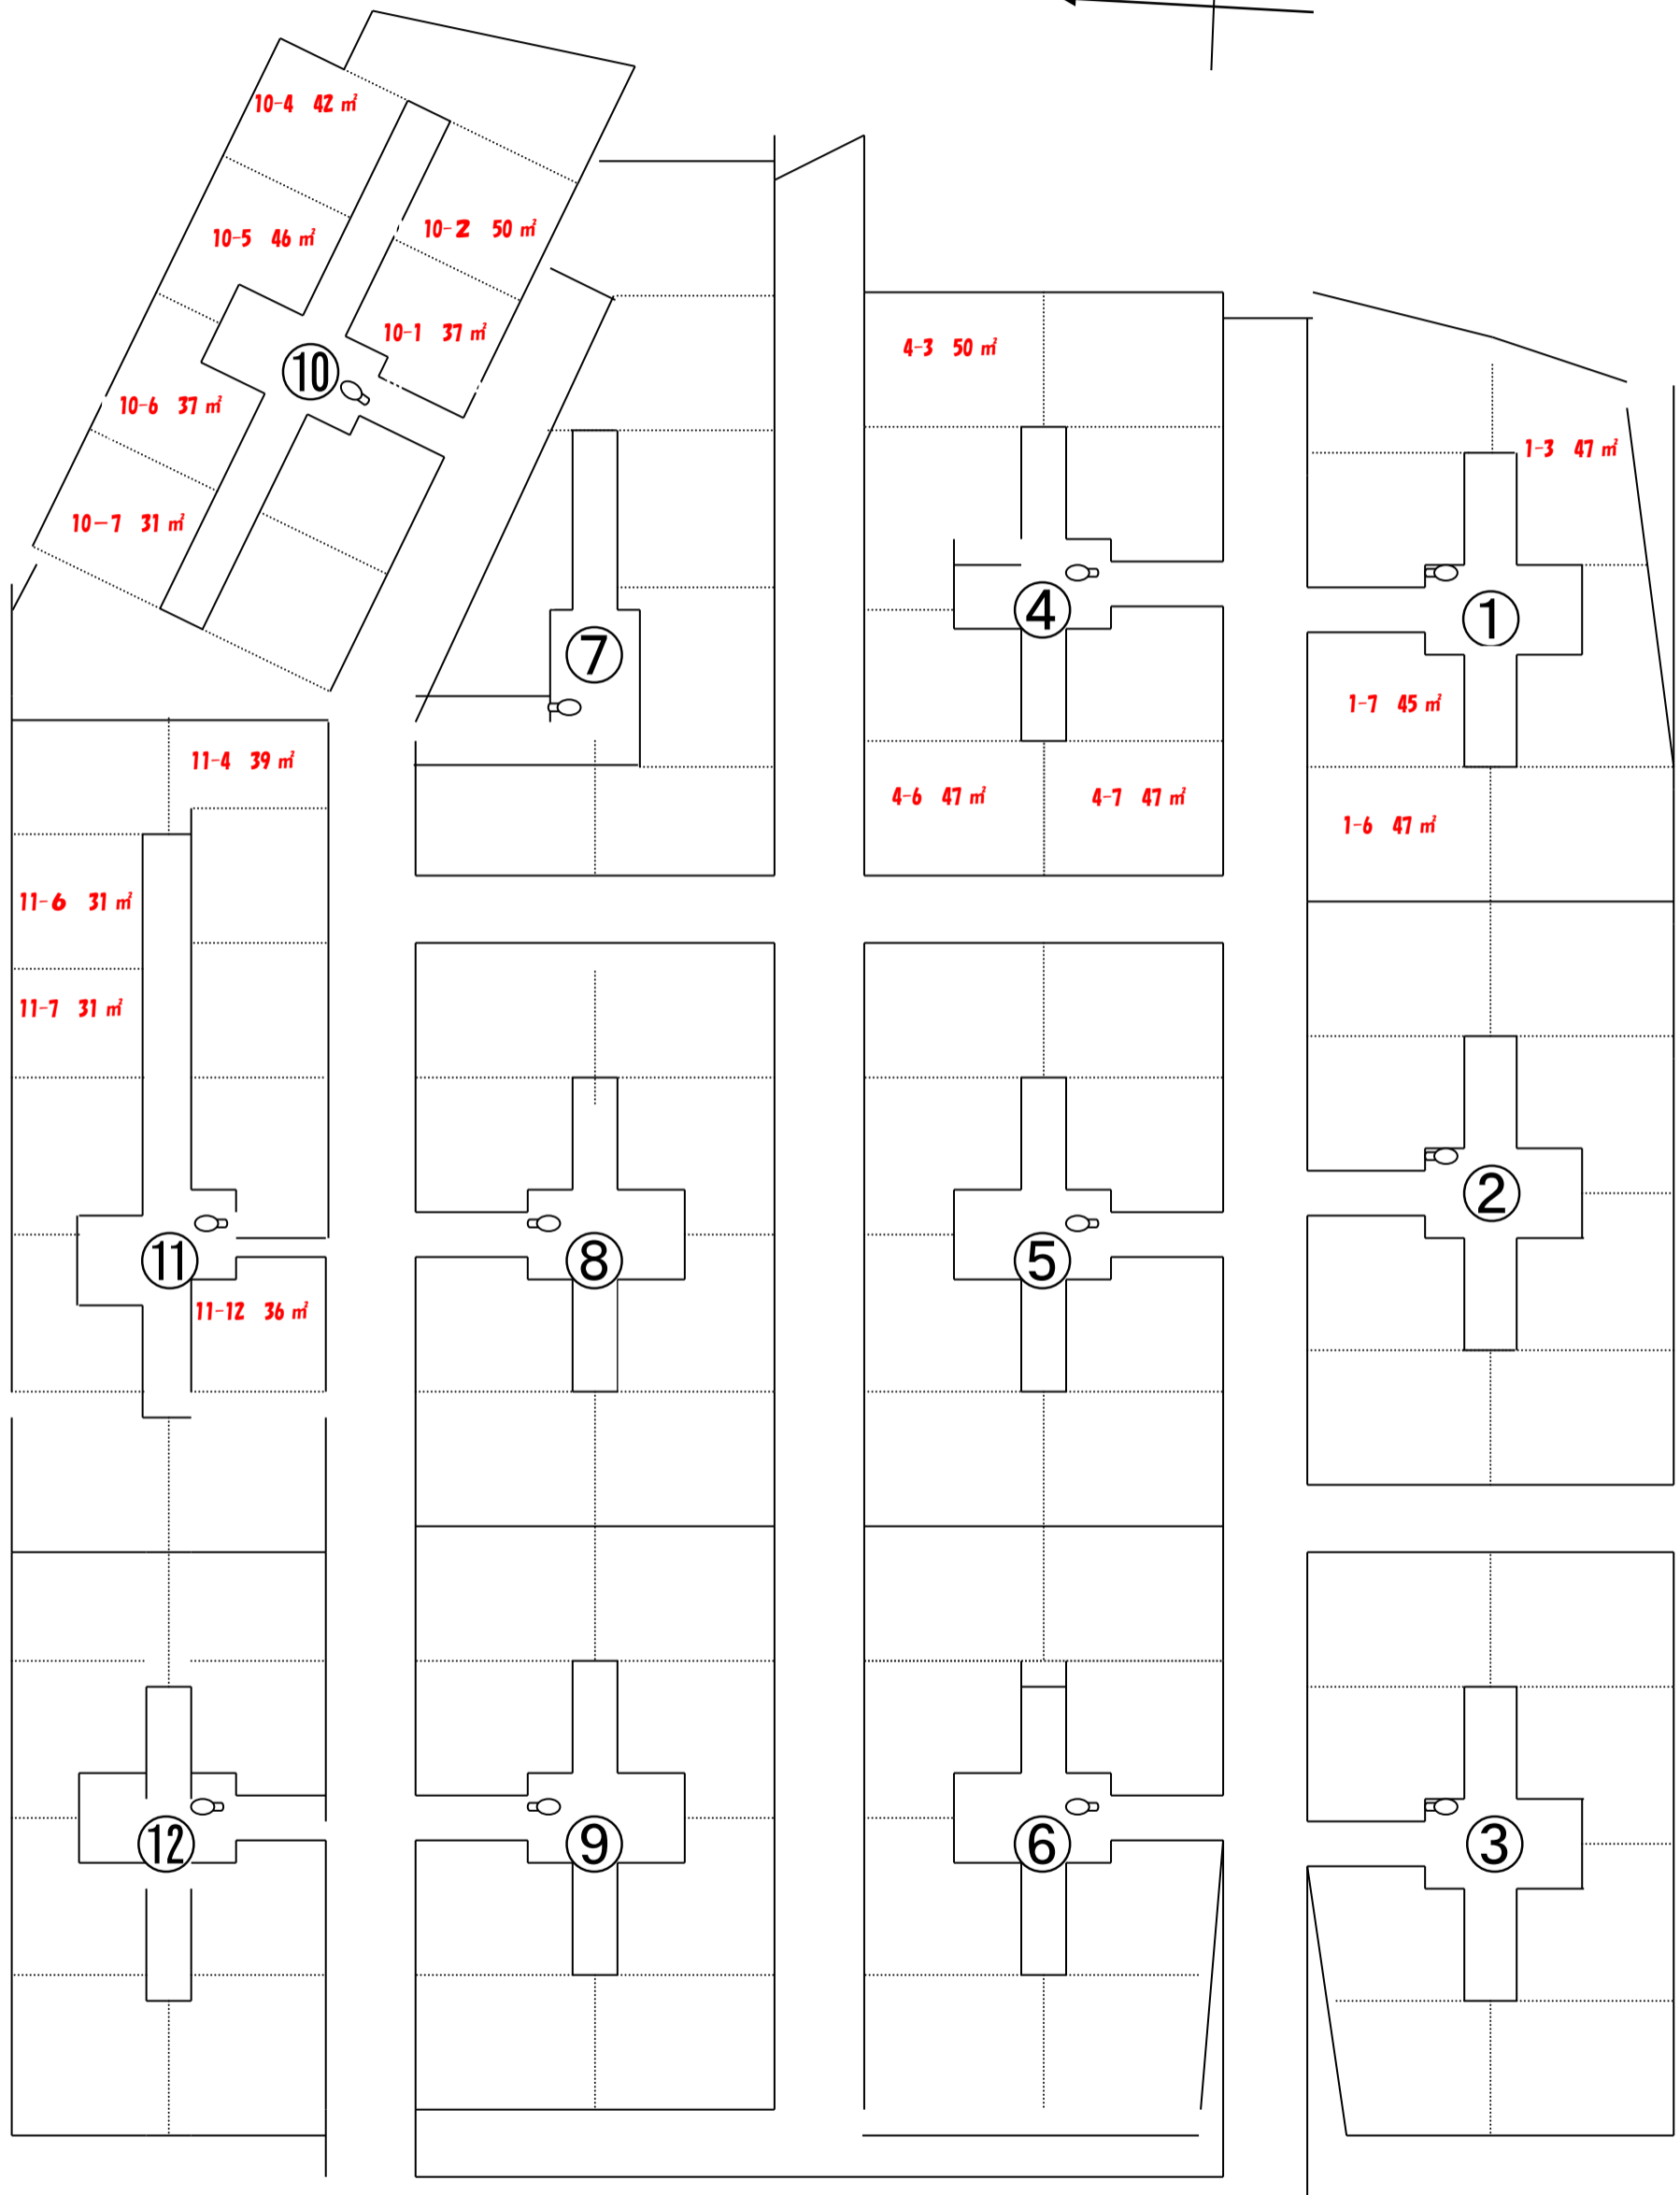

令和8年度 日帰り型市民農園区画図

駐車場

屋外トイレ