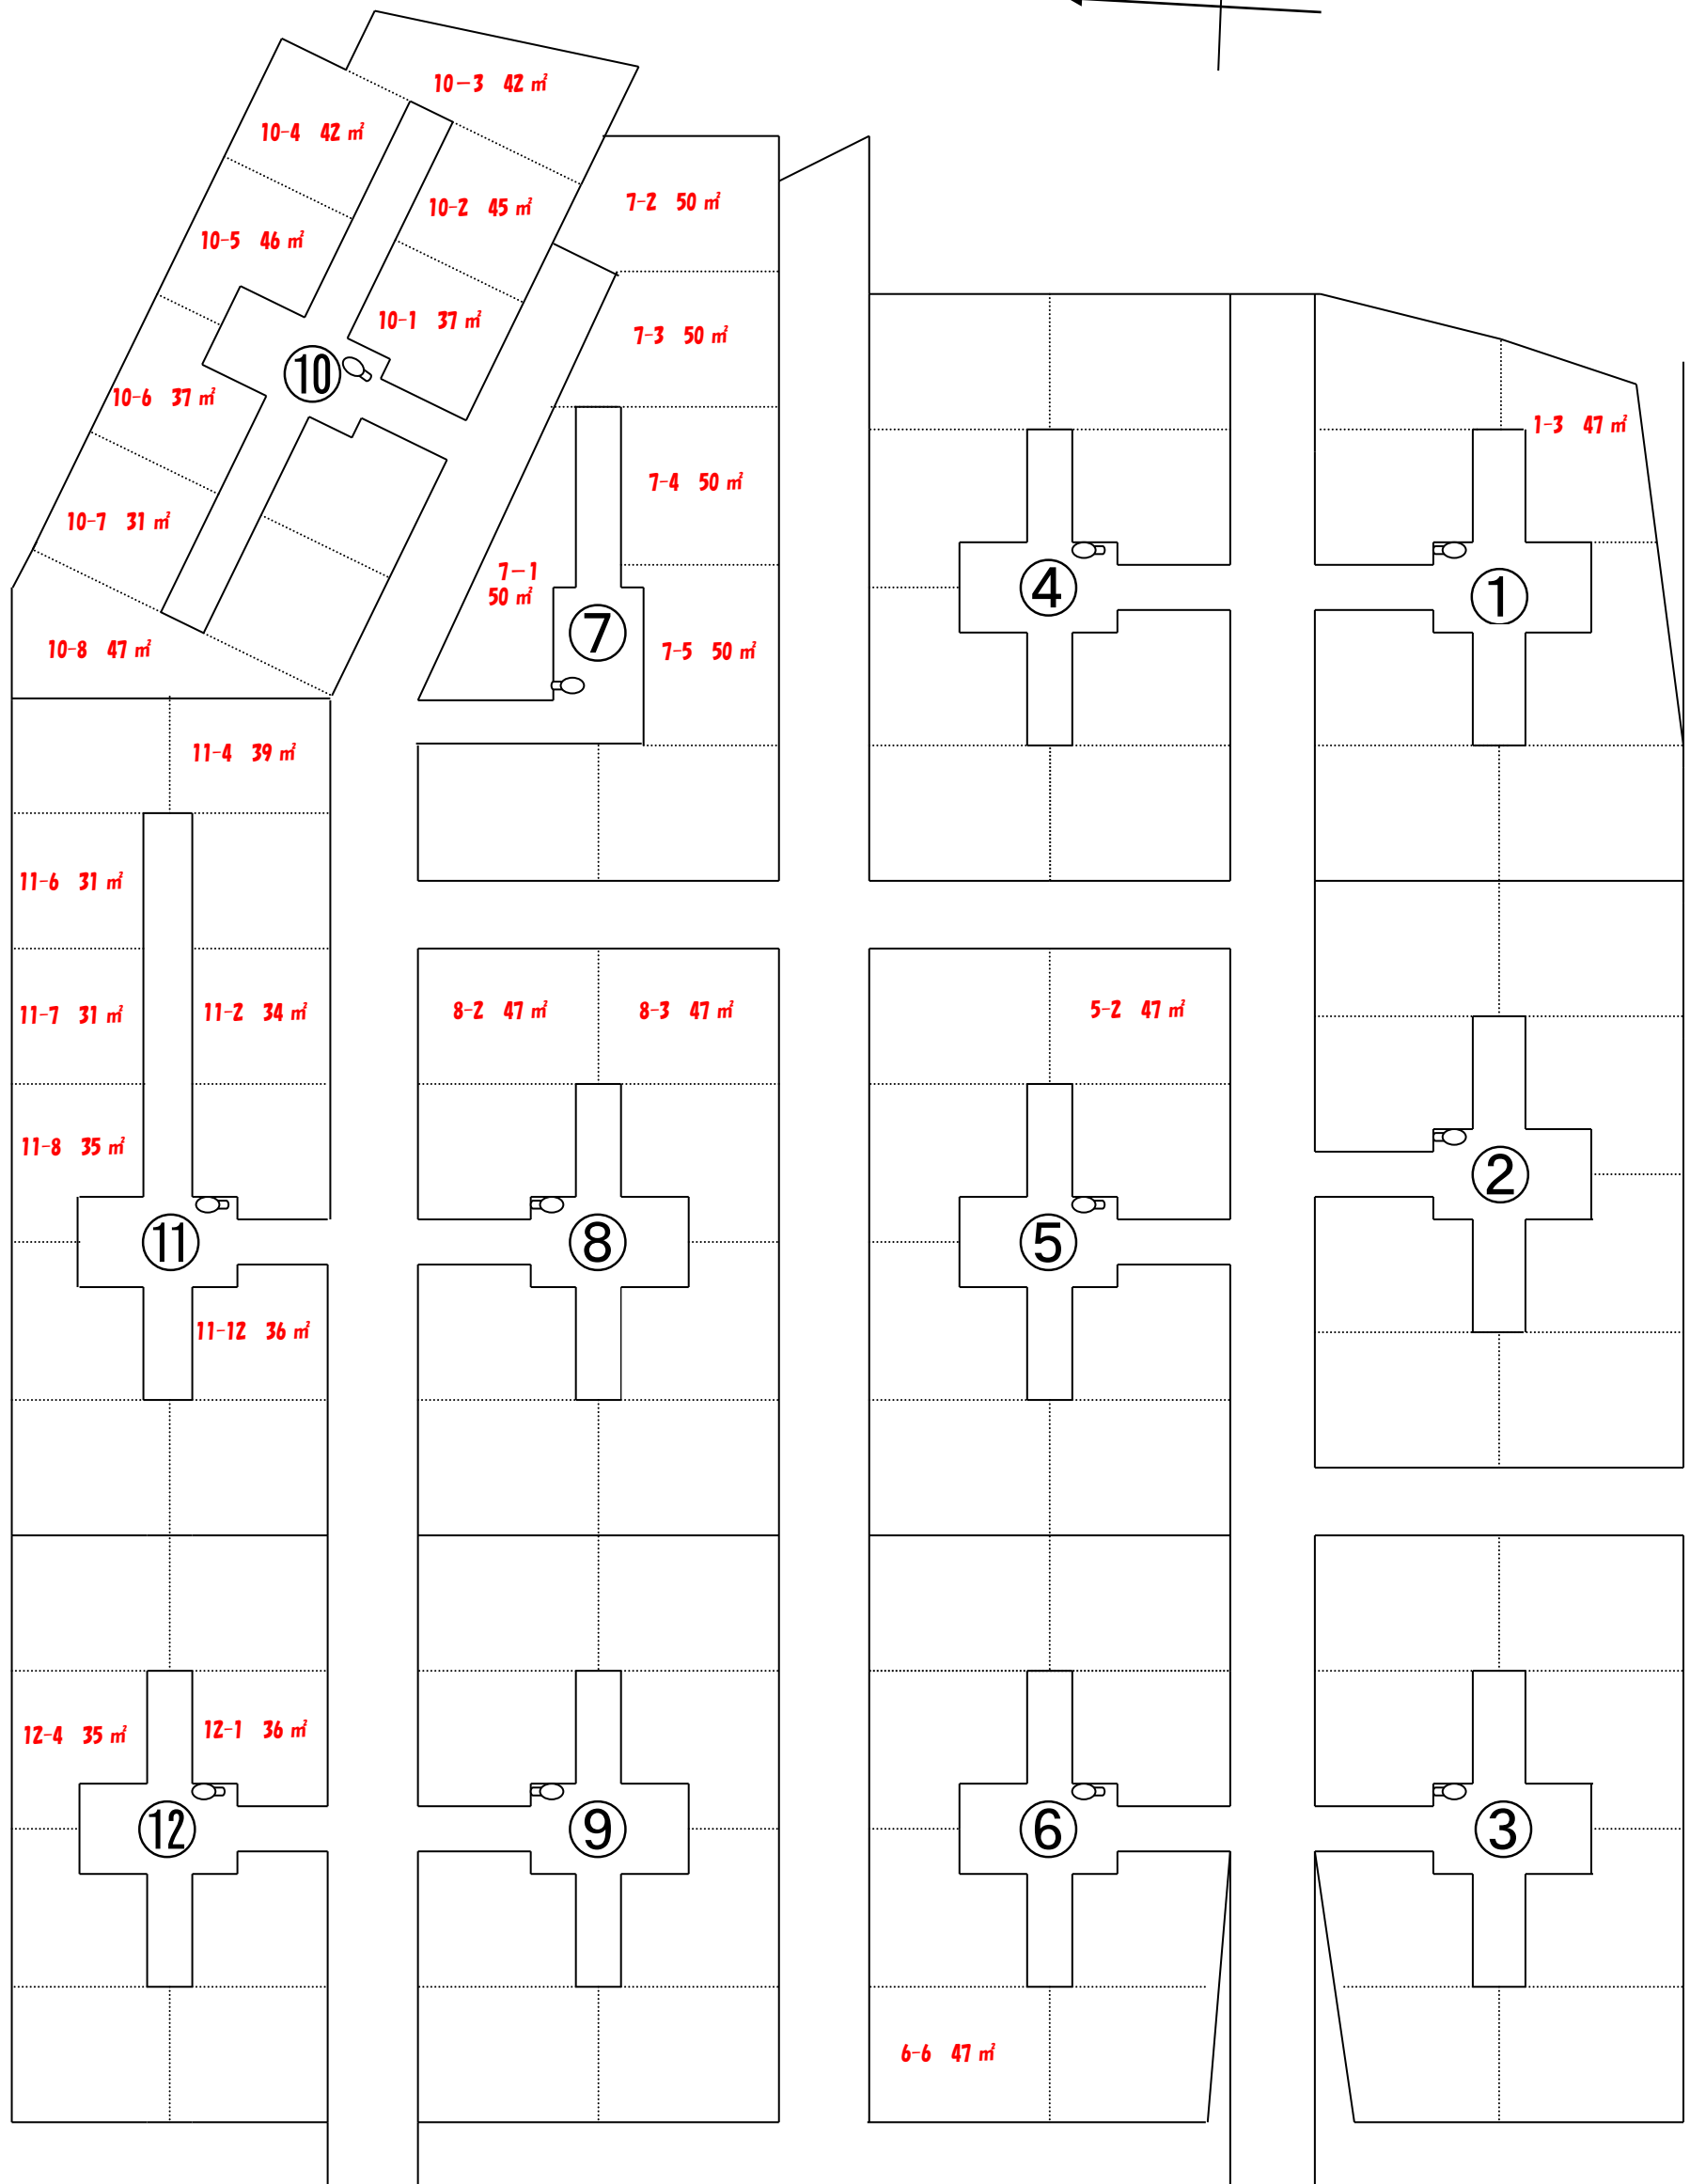

令和4年度 日帰り型市民農園区画図

屋外トイレ

駐車場

10-3 42 m²
10-4 42 m²
10-5 46 m²
10-2 45 m²
10-1 37 m²
10-6 37 m²
10-7 31 m²
10-8 47 m²

7-2 50 m²
7-3 50 m²
7-4 50 m²
7-1 50 m²
7-5 50 m²

11-4 39 m²
11-6 31 m²
11-7 31 m²
11-8 35 m²
11-2 34 m²
11-12 36 m²

8-2 47 m²
8-3 47 m²

12-4 35 m²
12-1 36 m²

4

1-3 47 m²
1

5-2 47 m²
5

2

6-6 47 m²
6

3