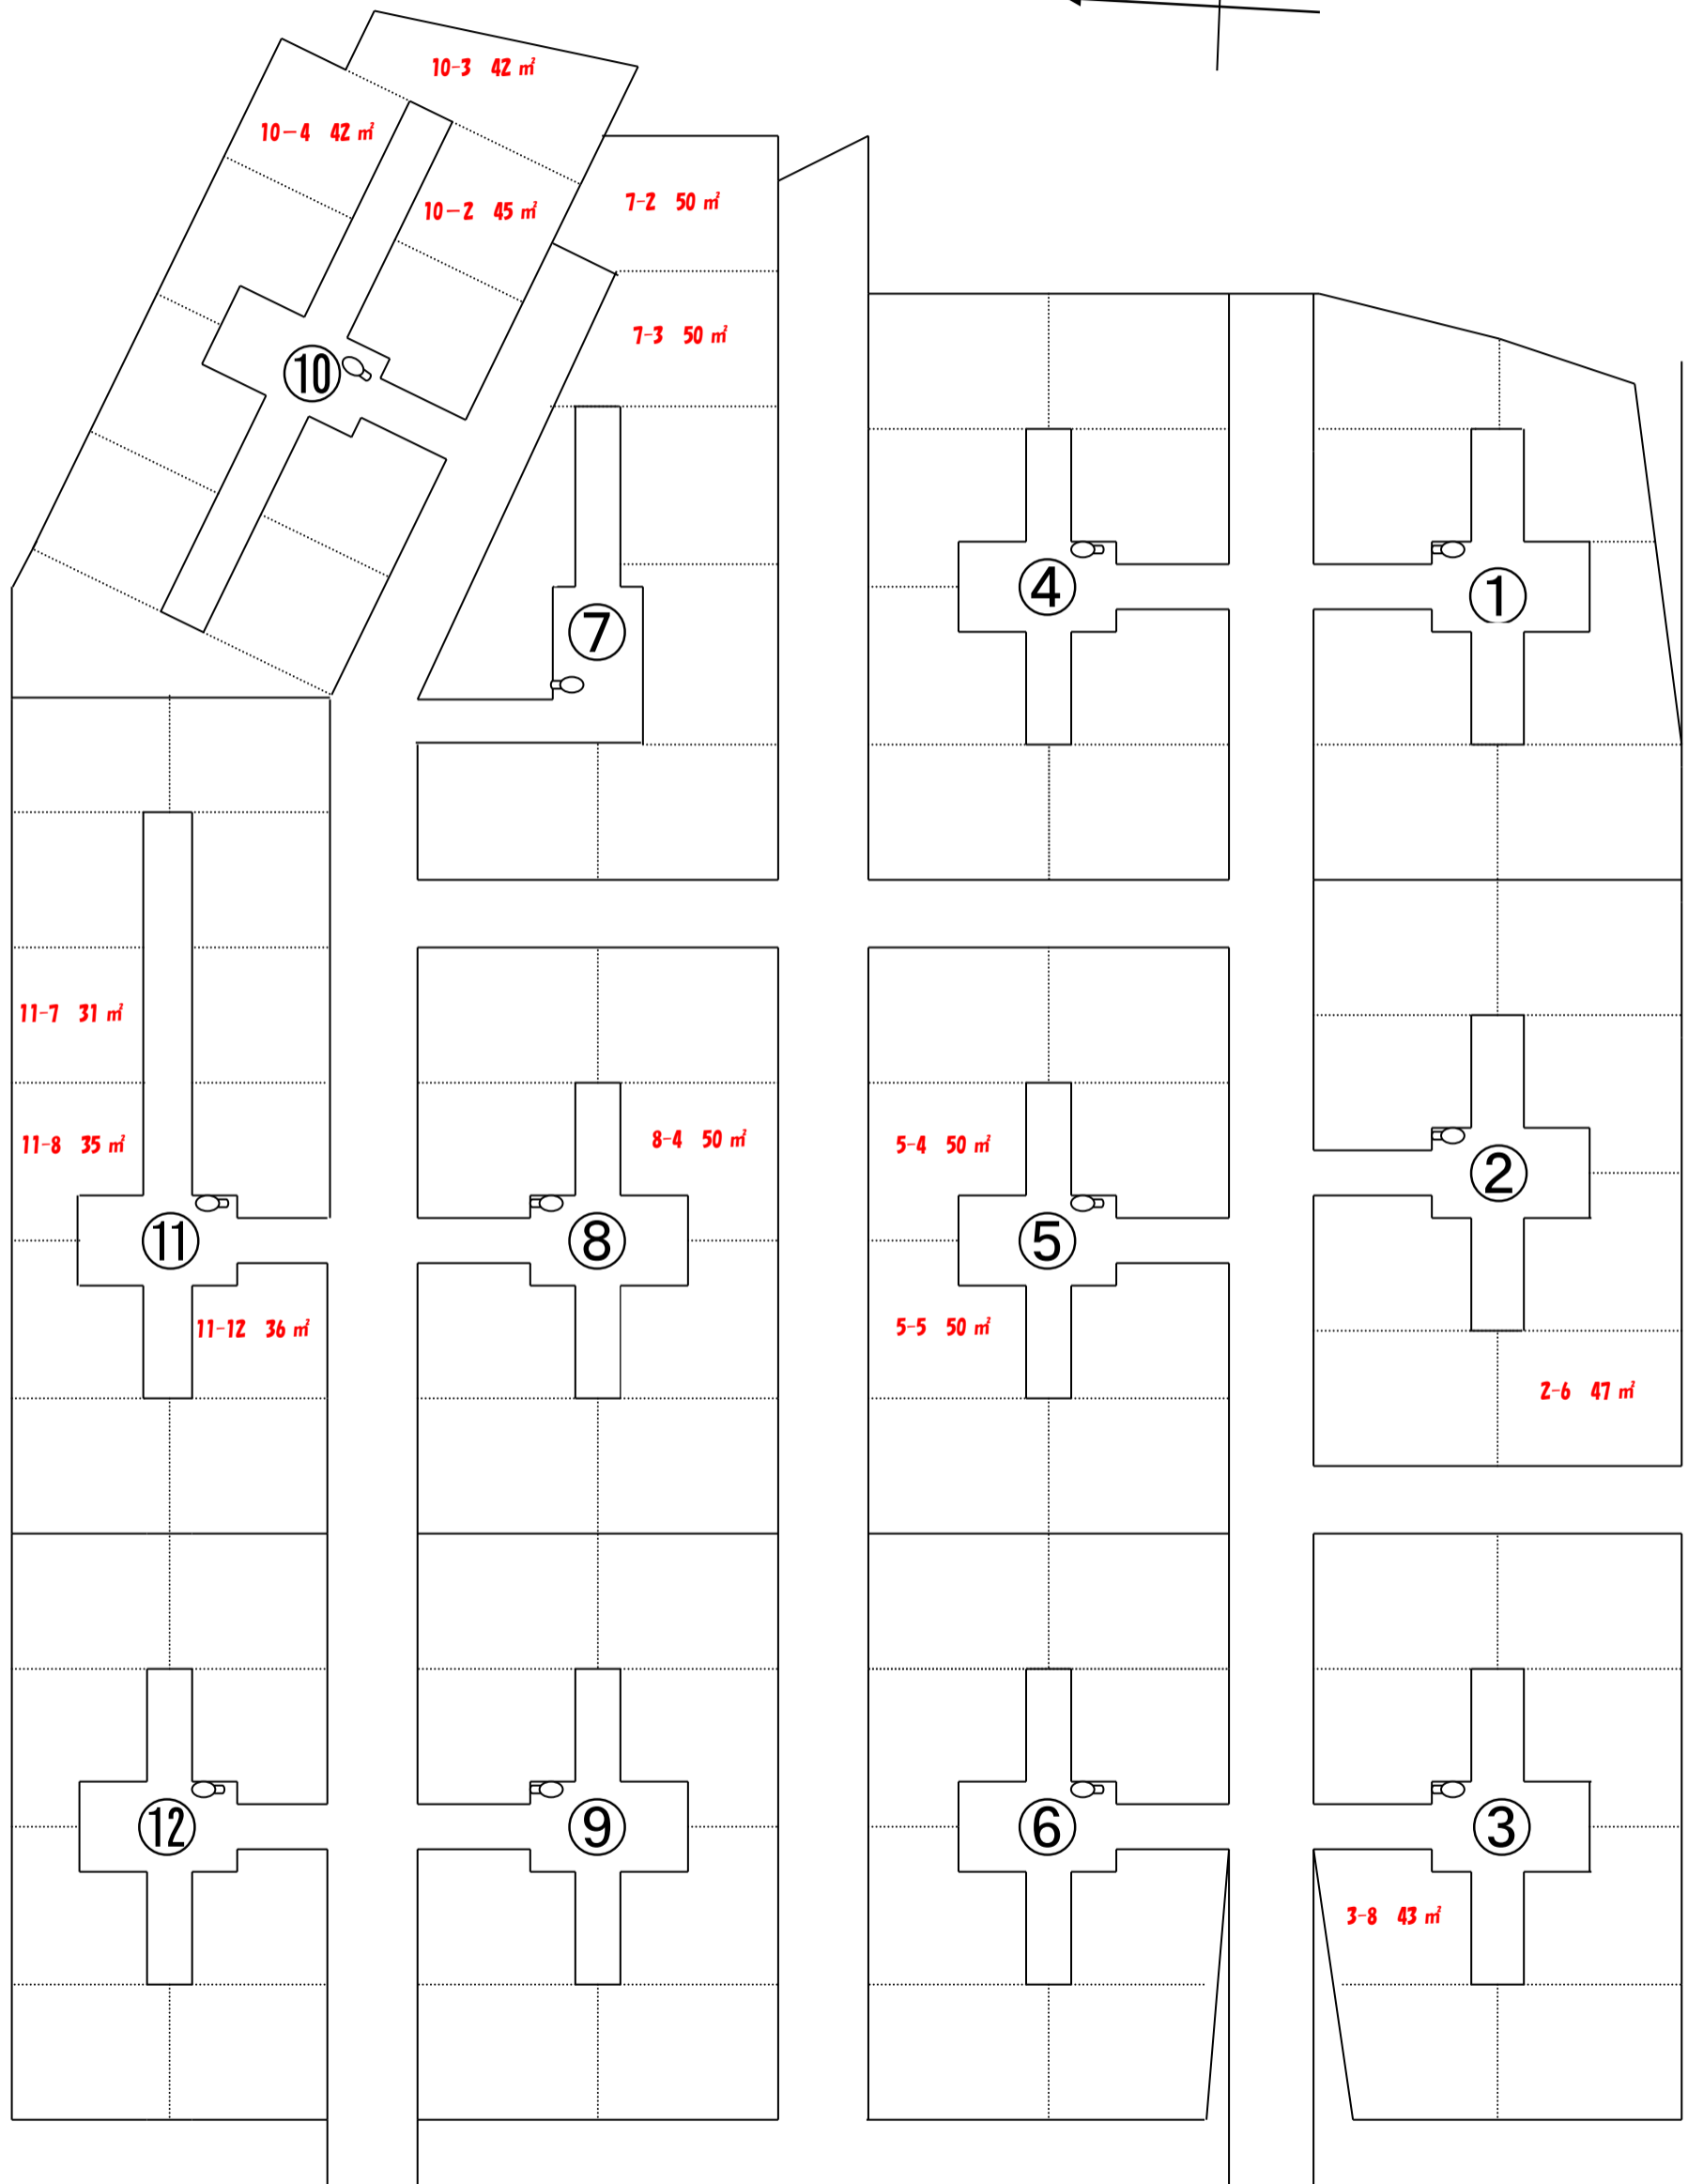

令和6年度 日 帰 り 型 市 民 農 園 区 画 図

駐 車 場

屋外トイレ