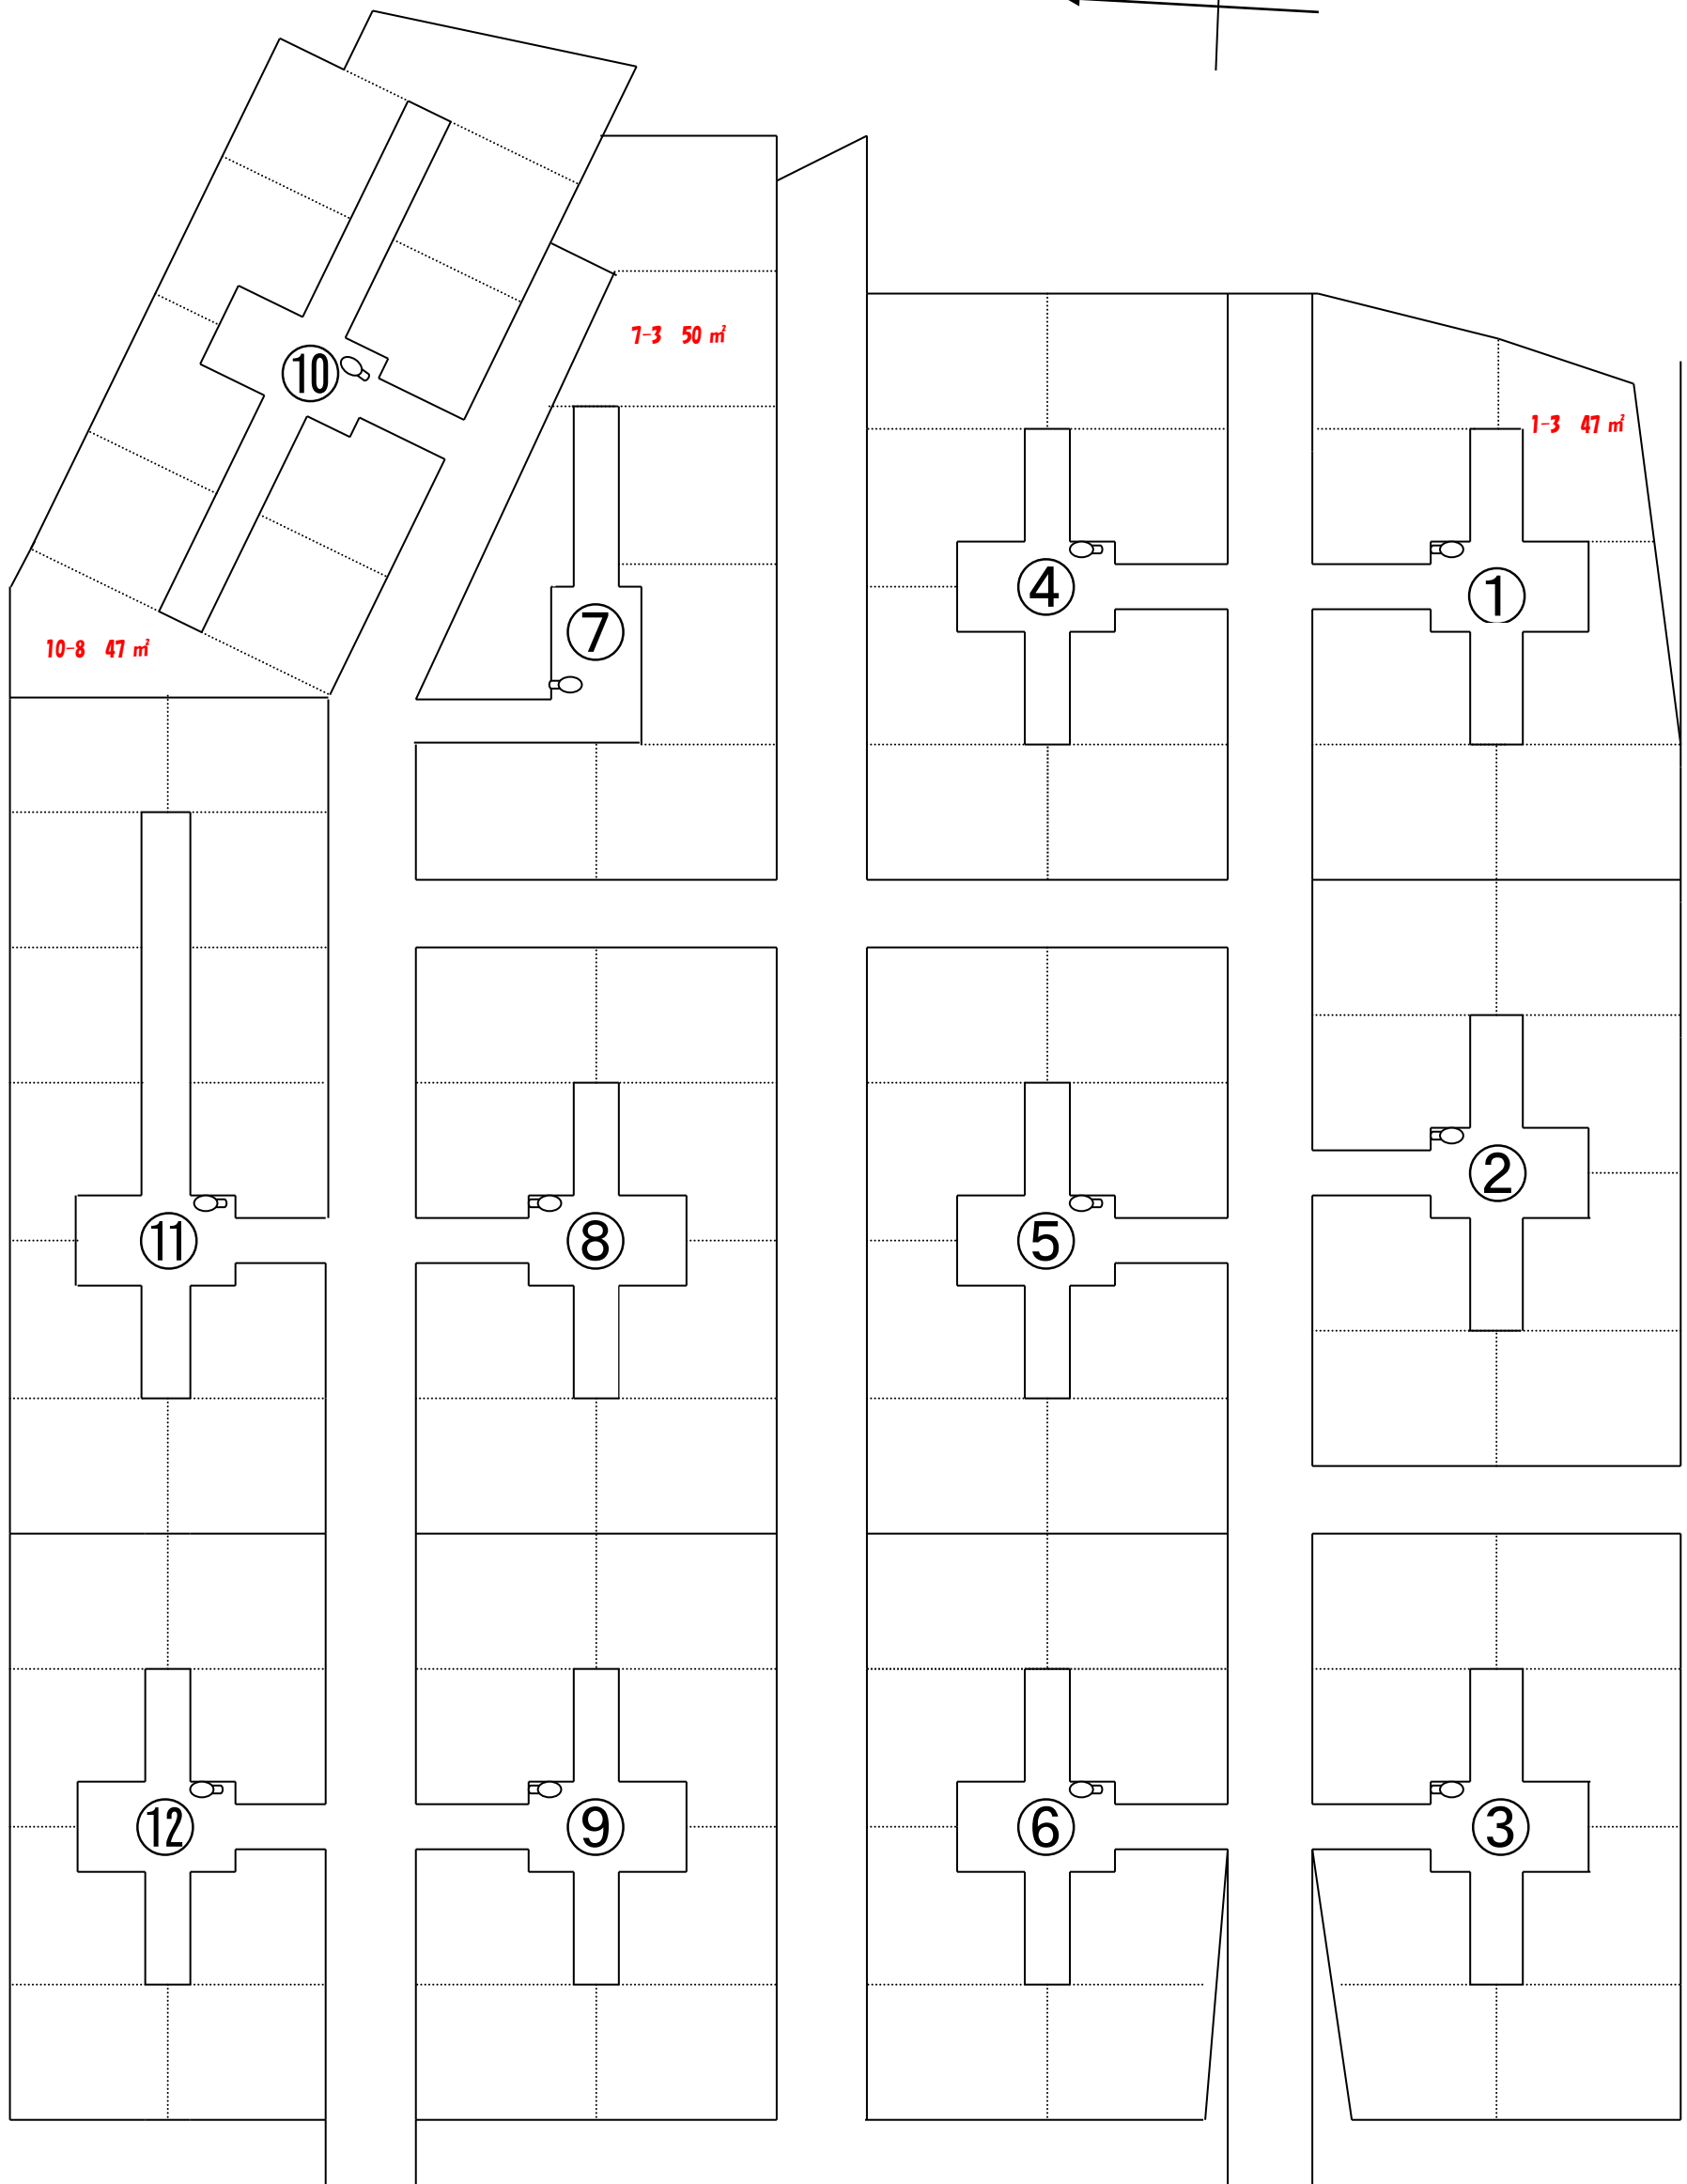

令和5年度 日帰り型市民農園区画図

屋外トイレ

駐車場